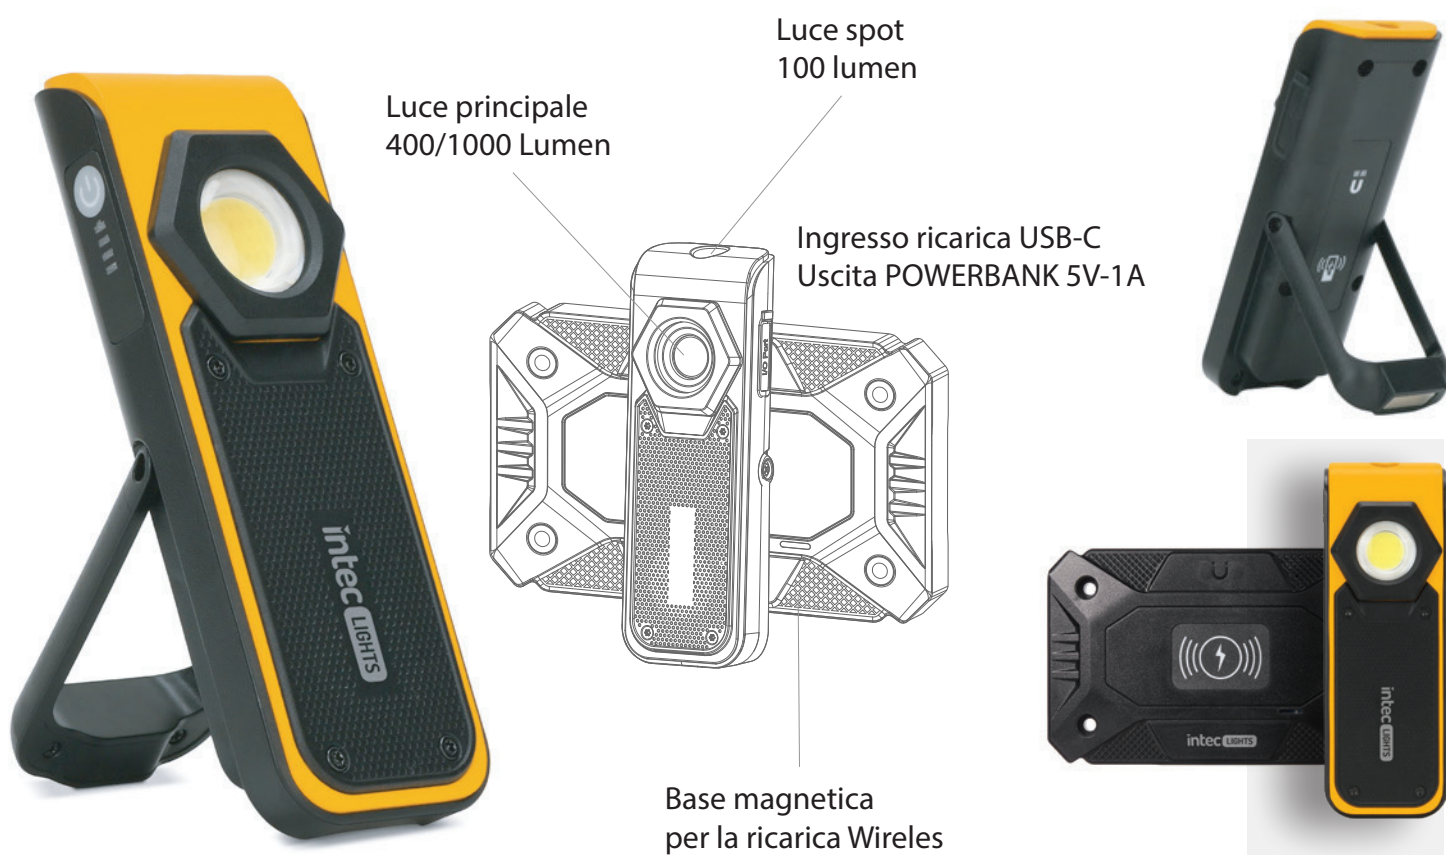

# LAMPADA HEXA PLUS

## Luce potente portatile e magnetica wireless

La lampada HEXA PLUS ha la scocca in alluminio per dare la massima robustezza negli usi più impegnativi. Il suo potente flusso luminoso di 1000 lumen max e la luce spot da 100 lumen fornisce un'autonomia fino a 5 ore. Può essere usata come Battery bank tramite una presa USB dedicata e ricaricata in 2,5h circa con il caricatore 220V in dotazione. HEXA PLUS può essere ricaricata anche wireless (in circa 4 ore) con la piastra magnetica in dotazione. Protezione IK07 per resistenza agli urti e IP54, garanzia due anni.

Funzione Memoria: dopo lo spegnimento, la lampada mantiene l'ultima posizione di luce alla successiva accensione, in modo da poter riprendere il lavoro dove lo si è lasciato.

**Conf.**

Pz. 1

**Cod.**

7001.HEXAP

**CONTENUTO DEL KIT:**

- Lampada
- Cavo ricarica USB-C
- Base di ricarica wireless
- Caricatore 220V
- Manuale d'uso