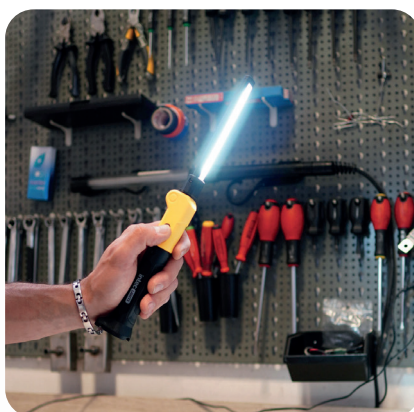

# LAMPADA FOLD

## Lampada pieghevole portatile

La lampada pieghevole FOLD ha un flusso luminoso massimo di 700 lumen ed un'autonomia fino a 6 ore in bassa potenza, con ben tre fonti di luce differenti. La sua batteria ha una capacità così elevata da permetterne un utilizzo anche come Battery Bank tramite la presa USB dedicata. La ricarica rapida (circa 3h) avviene tramite un cavo USB-C incluso nella confezione ed è presente un pratico indicatore dello stato di carica. La lampada è certificata IK07 per la resistenza agli urti ed è garantita due anni contro tutti i difetti di fabbricazione.

Flusso luminoso	COB LED Spot: LED ad alta potenza	Tempo di ricarica	3 ore	Dimensioni	315x30x30 mm
Luce principale Autonomia	280/700 lumen 4.5 / 2.0 h	Powerbank	Uscita 5V-1A	Peso	175 g
Luce spot / autonomia Luce posteriore / autonomia	100 lumen / 6 h 300 lumen / 4.5 h	Temperature di utilizzo	-10° to +40° C	Funzione Memoria: dopo lo spegnimento, la lampada mantiene l'ultima posizione di luce alla successiva accensione, in modo da poter riprendere il lavoro dove lo si è lasciato.	
Batteria	3.7V 2000mAh Li-ion	Grado di protezione Resistenza all'urto	IP20 IK07	Incluso cavo di ricarica USB- C da 1.1 m. Caricabatterie escluso.	